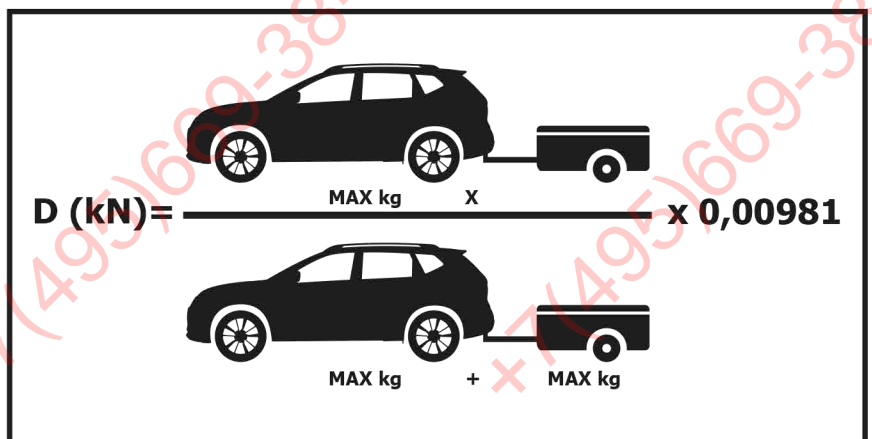

Инструкция по установке

NISSAN X-TRAIL

(2015-)

Арт.: F.4113.001

Вкрутить/выкрутить используя инструмент

Движение

Поворот

Вкрутить/выкрутить не затягивая