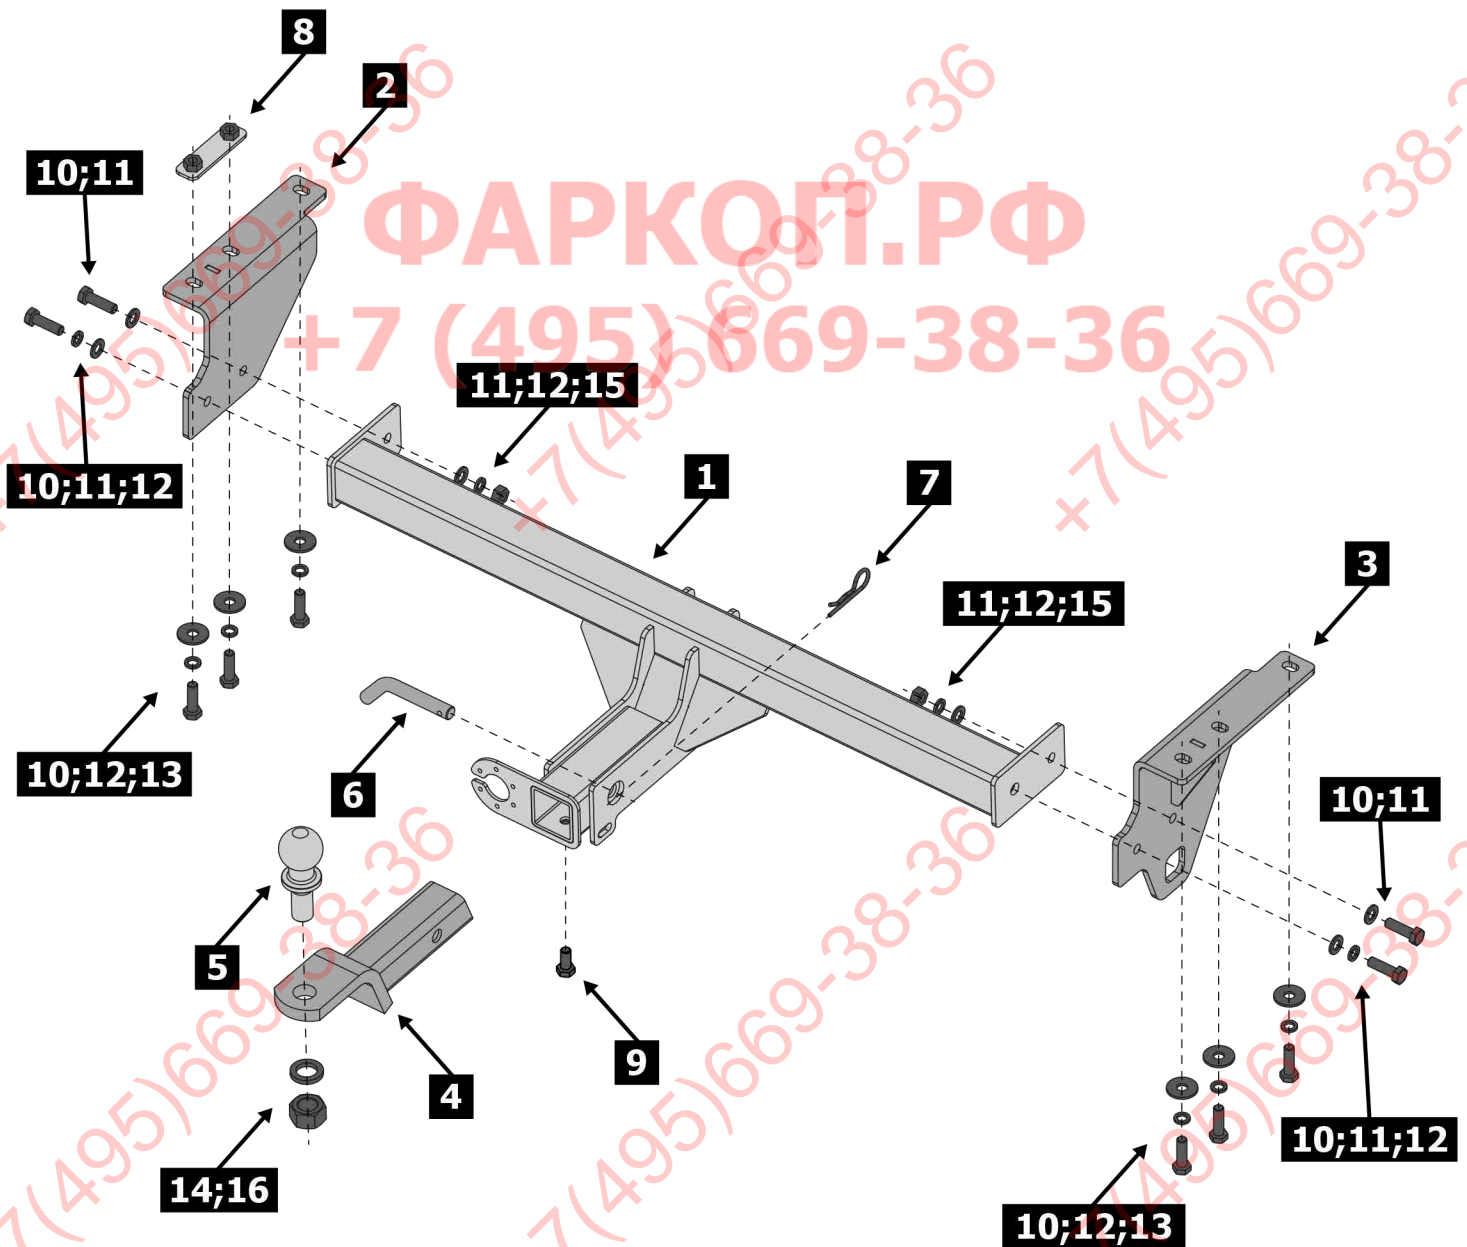

Инструкция по установке

NISSAN X-TRAIL

(2015-)

Арт.: F.4113.001

Вкрутить/выкрутить используя инструмент

Движение

Поворот

Вкрутить/выкрутить не затягивая

Расположение

Используемый инструмент:

S - 17
S - 19
S - 36

1	x1	Балка	
2	x1	Кронштейн балки левый	
3	x1	Кронштейн балки правый	
4	x1	Переходник	
5	x1	Шар	
6	x1	Штифт	
7	x1	Шплинт	
8	x1	Закладная пластина	
9	x1	M10x20	
10	x10	M12x40	
11	x6	∅ 12	
12	x10	∅ 12	
13	x6	∅ 12	
14	x1	∅ 24	
15	x2	M12	
16	x1	M24	