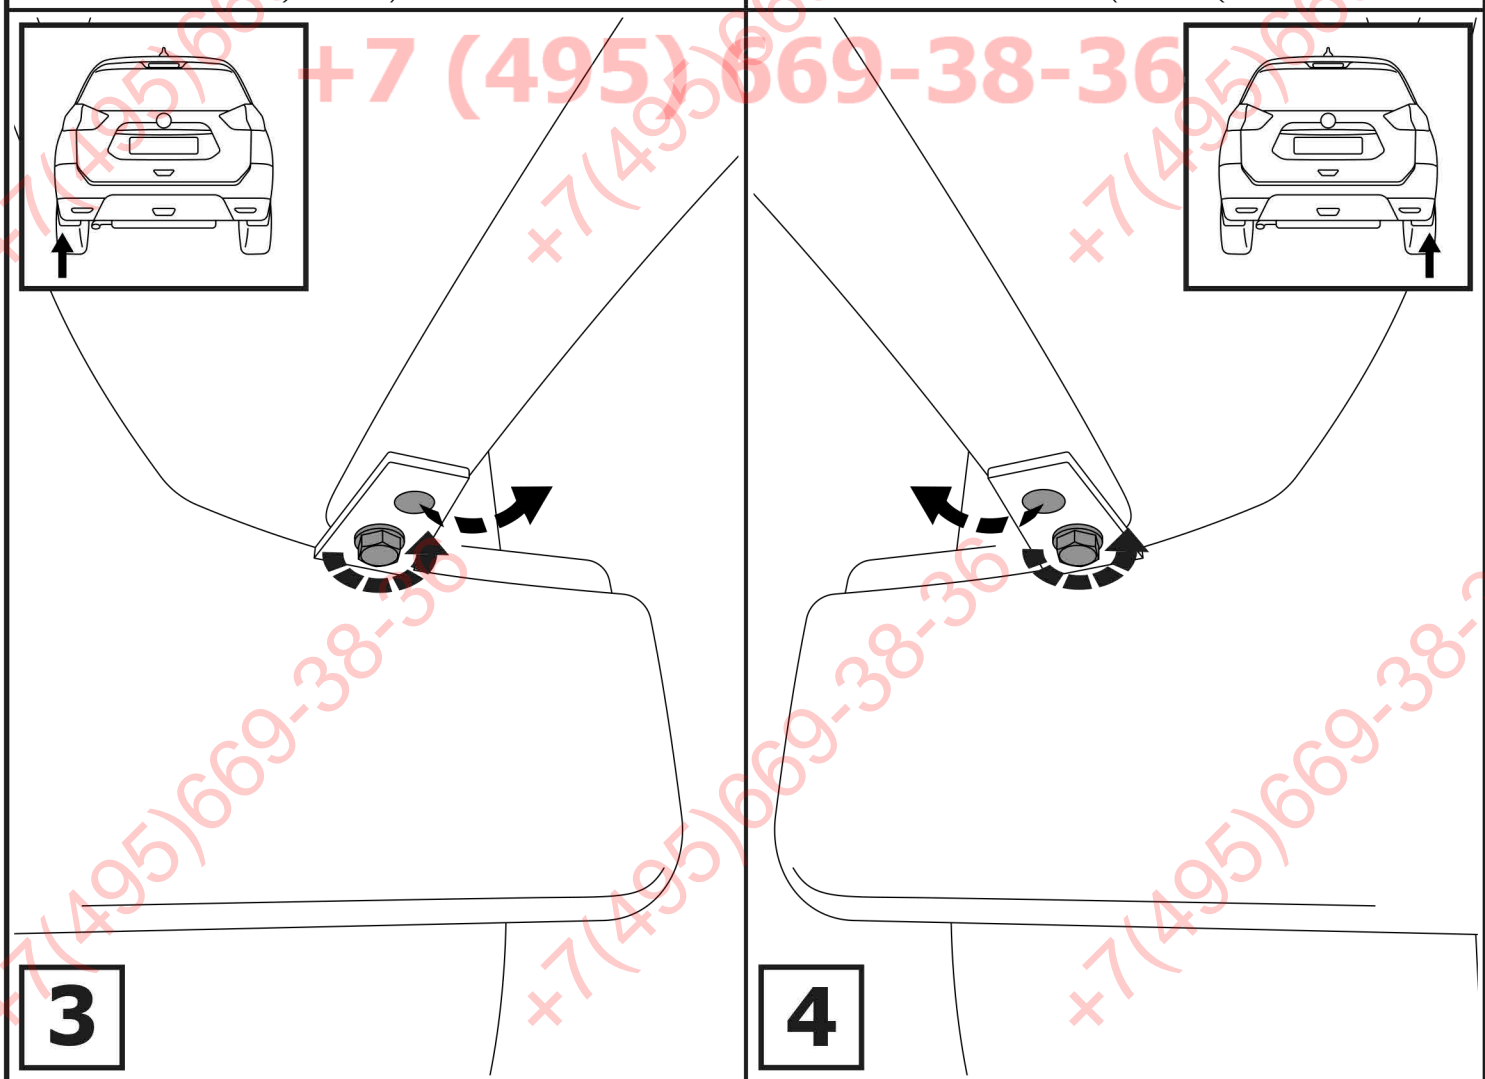

Расположение

Используемый инструмент:

S - 17
S - 19
S - 36

1	x1	Балка	
2	x1	Кронштейн балки левый	
3	x1	Кронштейн балки правый	
4	x1	Переходник	
5	x1	Шар	
6	x1	Штифт	
7	x1	Шплинт	
8	x1	Закладная пластина	
9	x1	M10x20	
10	x10	M12x40	
11	x6	∅ 12	
12	x10	∅ 12	
13	x6	∅ 12	
14	x1	∅ 24	
15	x2	M12	
16	x1	M24	