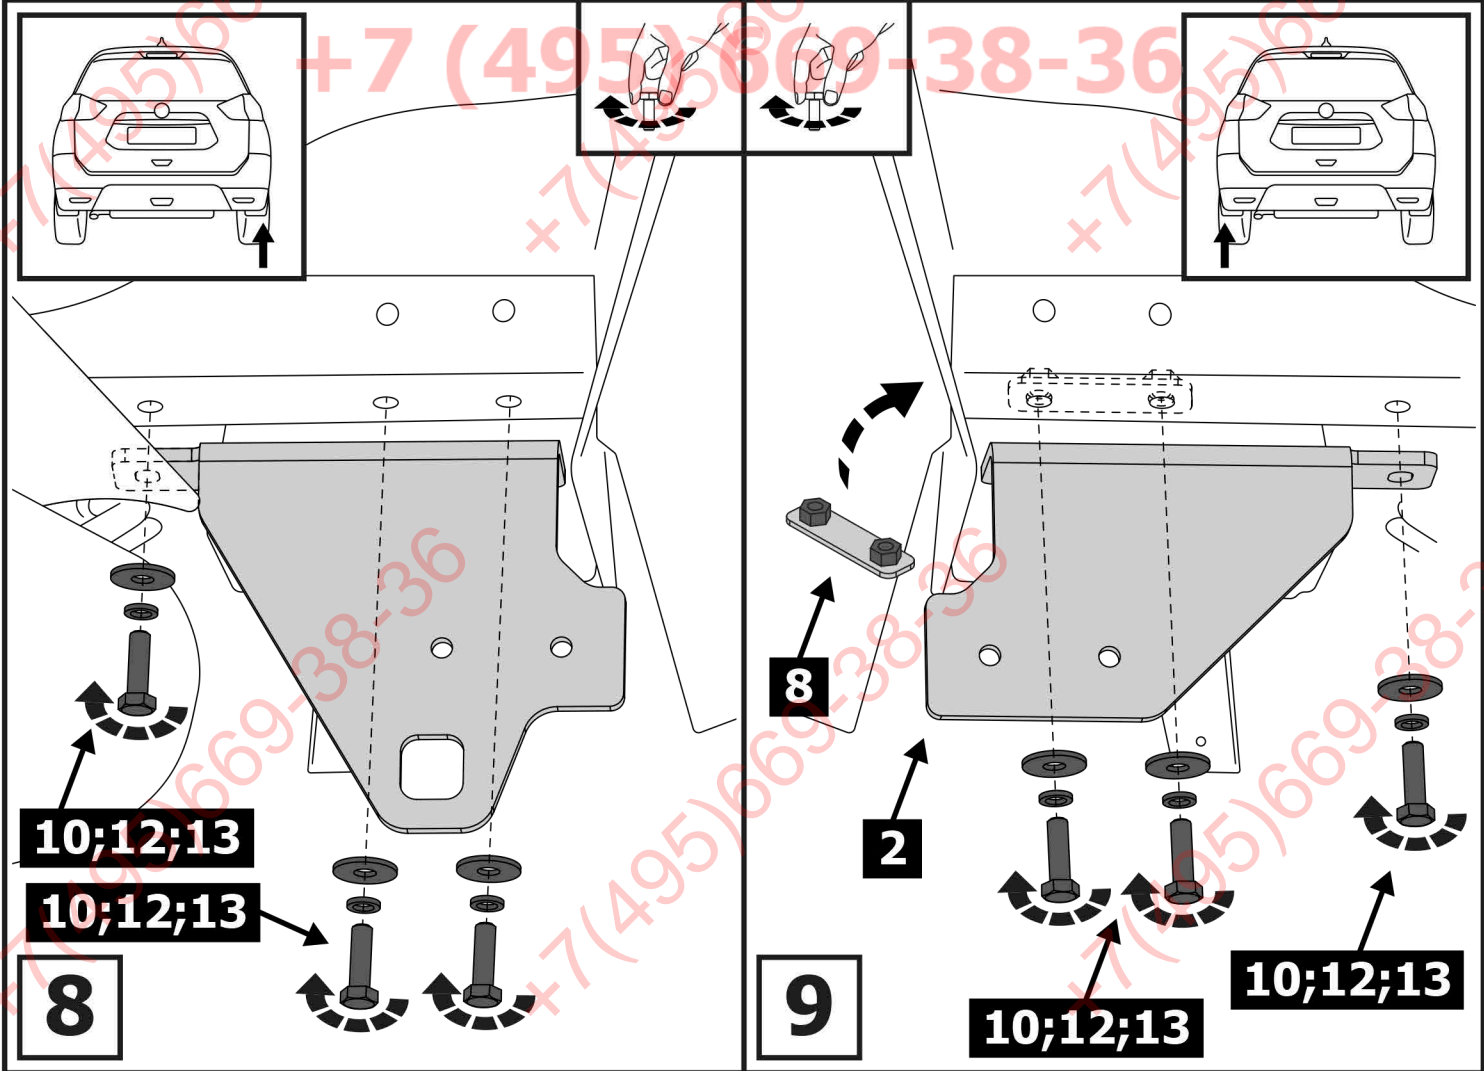

7

ФАРКОГ.РФ